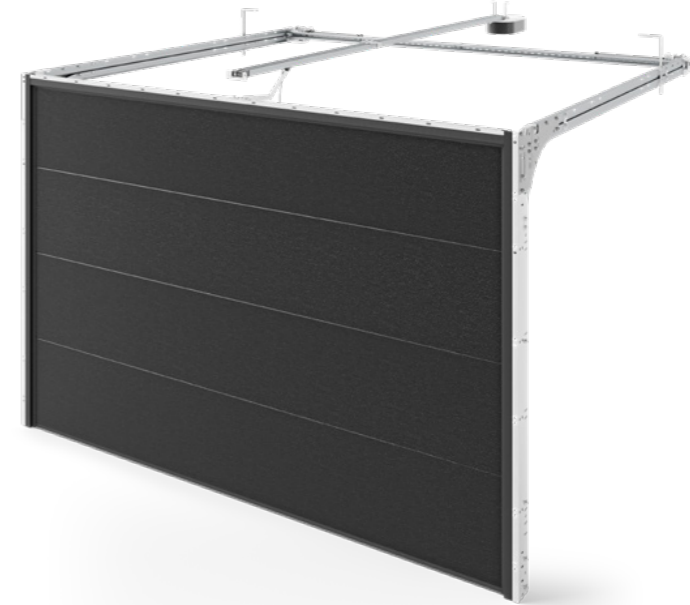

PUERTAS SECCIONALES

D-GATE

D-GATE T

El D-GATE T con muelle de tracción es una solución que combina la sencillez de diseño con una alta funcionalidad y fiabilidad. El muelle de tracción, colocado verticalmente en el marco, garantiza una distribución uniforme de las fuerzas, lo que permite que la puerta se abra y se cierre de forma suave, silenciosa y segura. Es la elección perfecta para quienes buscan una solución duradera, segura y económica para su garaje.

D-GATE U

La D-GATE U se caracteriza por un muelle de torsión montado en la parte delantera en el dintel, lo que garantiza la fiabilidad, durabilidad y seguridad en el uso de la puerta. Su construcción duradera y robusta permite instalar paneles de hasta 250 kg de peso. La variedad de colores y estructuras de los paneles de la puerta permite que se adapte a cualquier estilo arquitectónico.

D-GATE B

D-GATE B es una puerta de garaje seccional fiable con muelle de torsión trasero es una solución moderna que combina funcionalidad, seguridad y estética. El uso de un muelle de torsión trasero en la construcción de la puerta garantiza su apertura y cierre suaves y silenciosos, lo que aumenta la comodidad del uso diario. Las puertas seccionales de garaje D-GATE B son ideales tanto para edificios modernos como clásicos.