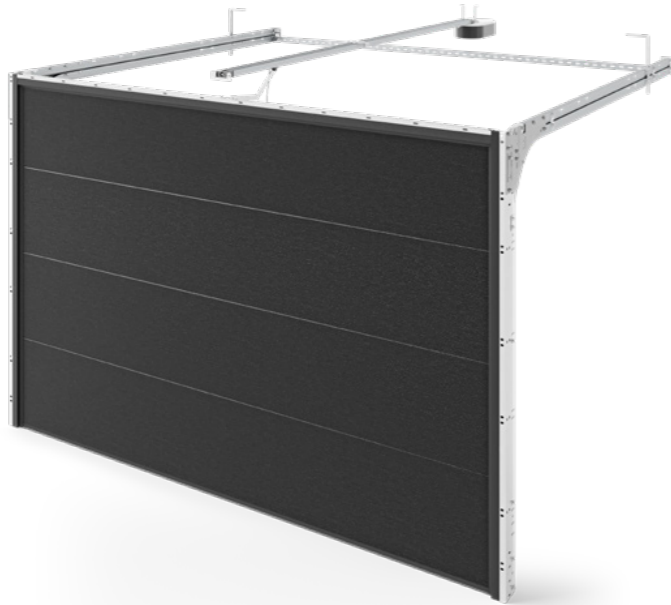

- Seguridad: construcción robusta y duradera
- Paneles de puerta con función FS (Finger Safe) para evitar que se atrapen los dedos
- Alto aislamiento térmico
- Instalación rápida y sencilla (30-45 min) con tecnología OneTool (instalación con una sola herramienta)
- Muelles pretensados de fábrica (atornillados o tensados)
- Automatización: selección de motores de fabricantes de renombre: Somfy, Beninca, Sommer, Came, AVO
- Accesorios personalizados según las necesidades del cliente
- Producto a medida
- 2 años de garantía , con posibilidad de ampliación
- Espesores de panel disponibles: 40 mm y 60 mm
- Colores- Lacado según paleta RAL
- Estructura del panel: lisa o Woodgrain sin o con relieve
- Posibilidad de acristalamiento: marco de PVC o INOX (cristal acrílico)
- Marcos de puerta/guías disponibles en tres colores: galvanizado/zinc, negro/negro y negro/blanco

PUERTAS SECCIONALES

D-GATE

D-GATE T

El D-GATE T con muelle de tracción es una solución que combina la sencillez de diseño con una alta funcionalidad y fiabilidad. El muelle de tracción, colocado verticalmente en el marco, garantiza una distribución uniforme de las fuerzas, lo que permite que la puerta se abra y se cierre de forma suave, silenciosa y segura. Es la elección perfecta para quienes buscan una solución duradera, segura y económica para su garaje.

D-GATE U

La D-GATE U se caracteriza por un muelle de torsión montado en la parte delantera en el dintel, lo que garantiza la fiabilidad, durabilidad y seguridad en el uso de la puerta. Su construcción duradera y robusta permite instalar paneles de hasta 250 kg de peso. La variedad de colores y estructuras de los paneles de la puerta permite que se adapte a cualquier estilo arquitectónico.