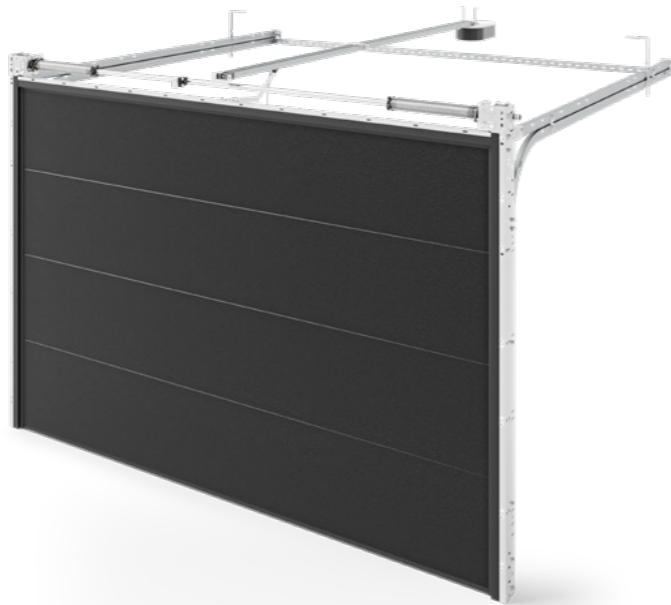

PUERTAS SECCIONALES

D-GATE

D-GATE T

El D-GATE T con muelle de tracción es una solución que combina la sencillez de diseño con una alta funcionalidad y fiabilidad. El muelle de tracción, colocado verticalmente en el marco, garantiza una distribución uniforme de las fuerzas, lo que permite que la puerta se abra y se cierre de forma suave, silenciosa y segura. Es la elección perfecta para quienes buscan una solución duradera, segura y económica para su garaje.

D-GATE U

La D-GATE U se caracteriza por un muelle de torsión montado en la parte delantera en el dintel, lo que garantiza la fiabilidad, durabilidad y seguridad en el uso de la puerta. Su construcción duradera y robusta permite instalar paneles de hasta 250 kg de peso. La variedad de colores y estructuras de los paneles de la puerta permite que se adapte a cualquier estilo arquitectónico.

D-GATE B

D-GATE B es una puerta de garaje seccional fiable con muelle de torsión trasero es una solución moderna que combina funcionalidad, seguridad y estética. El uso de un muelle de torsión trasero en la construcción de la puerta garantiza su apertura y cierre suaves y silenciosos, lo que aumenta la comodidad del uso diario. Las puertas seccionales de garaje D-GATE B son ideales tanto para edificios modernos como clásicos.